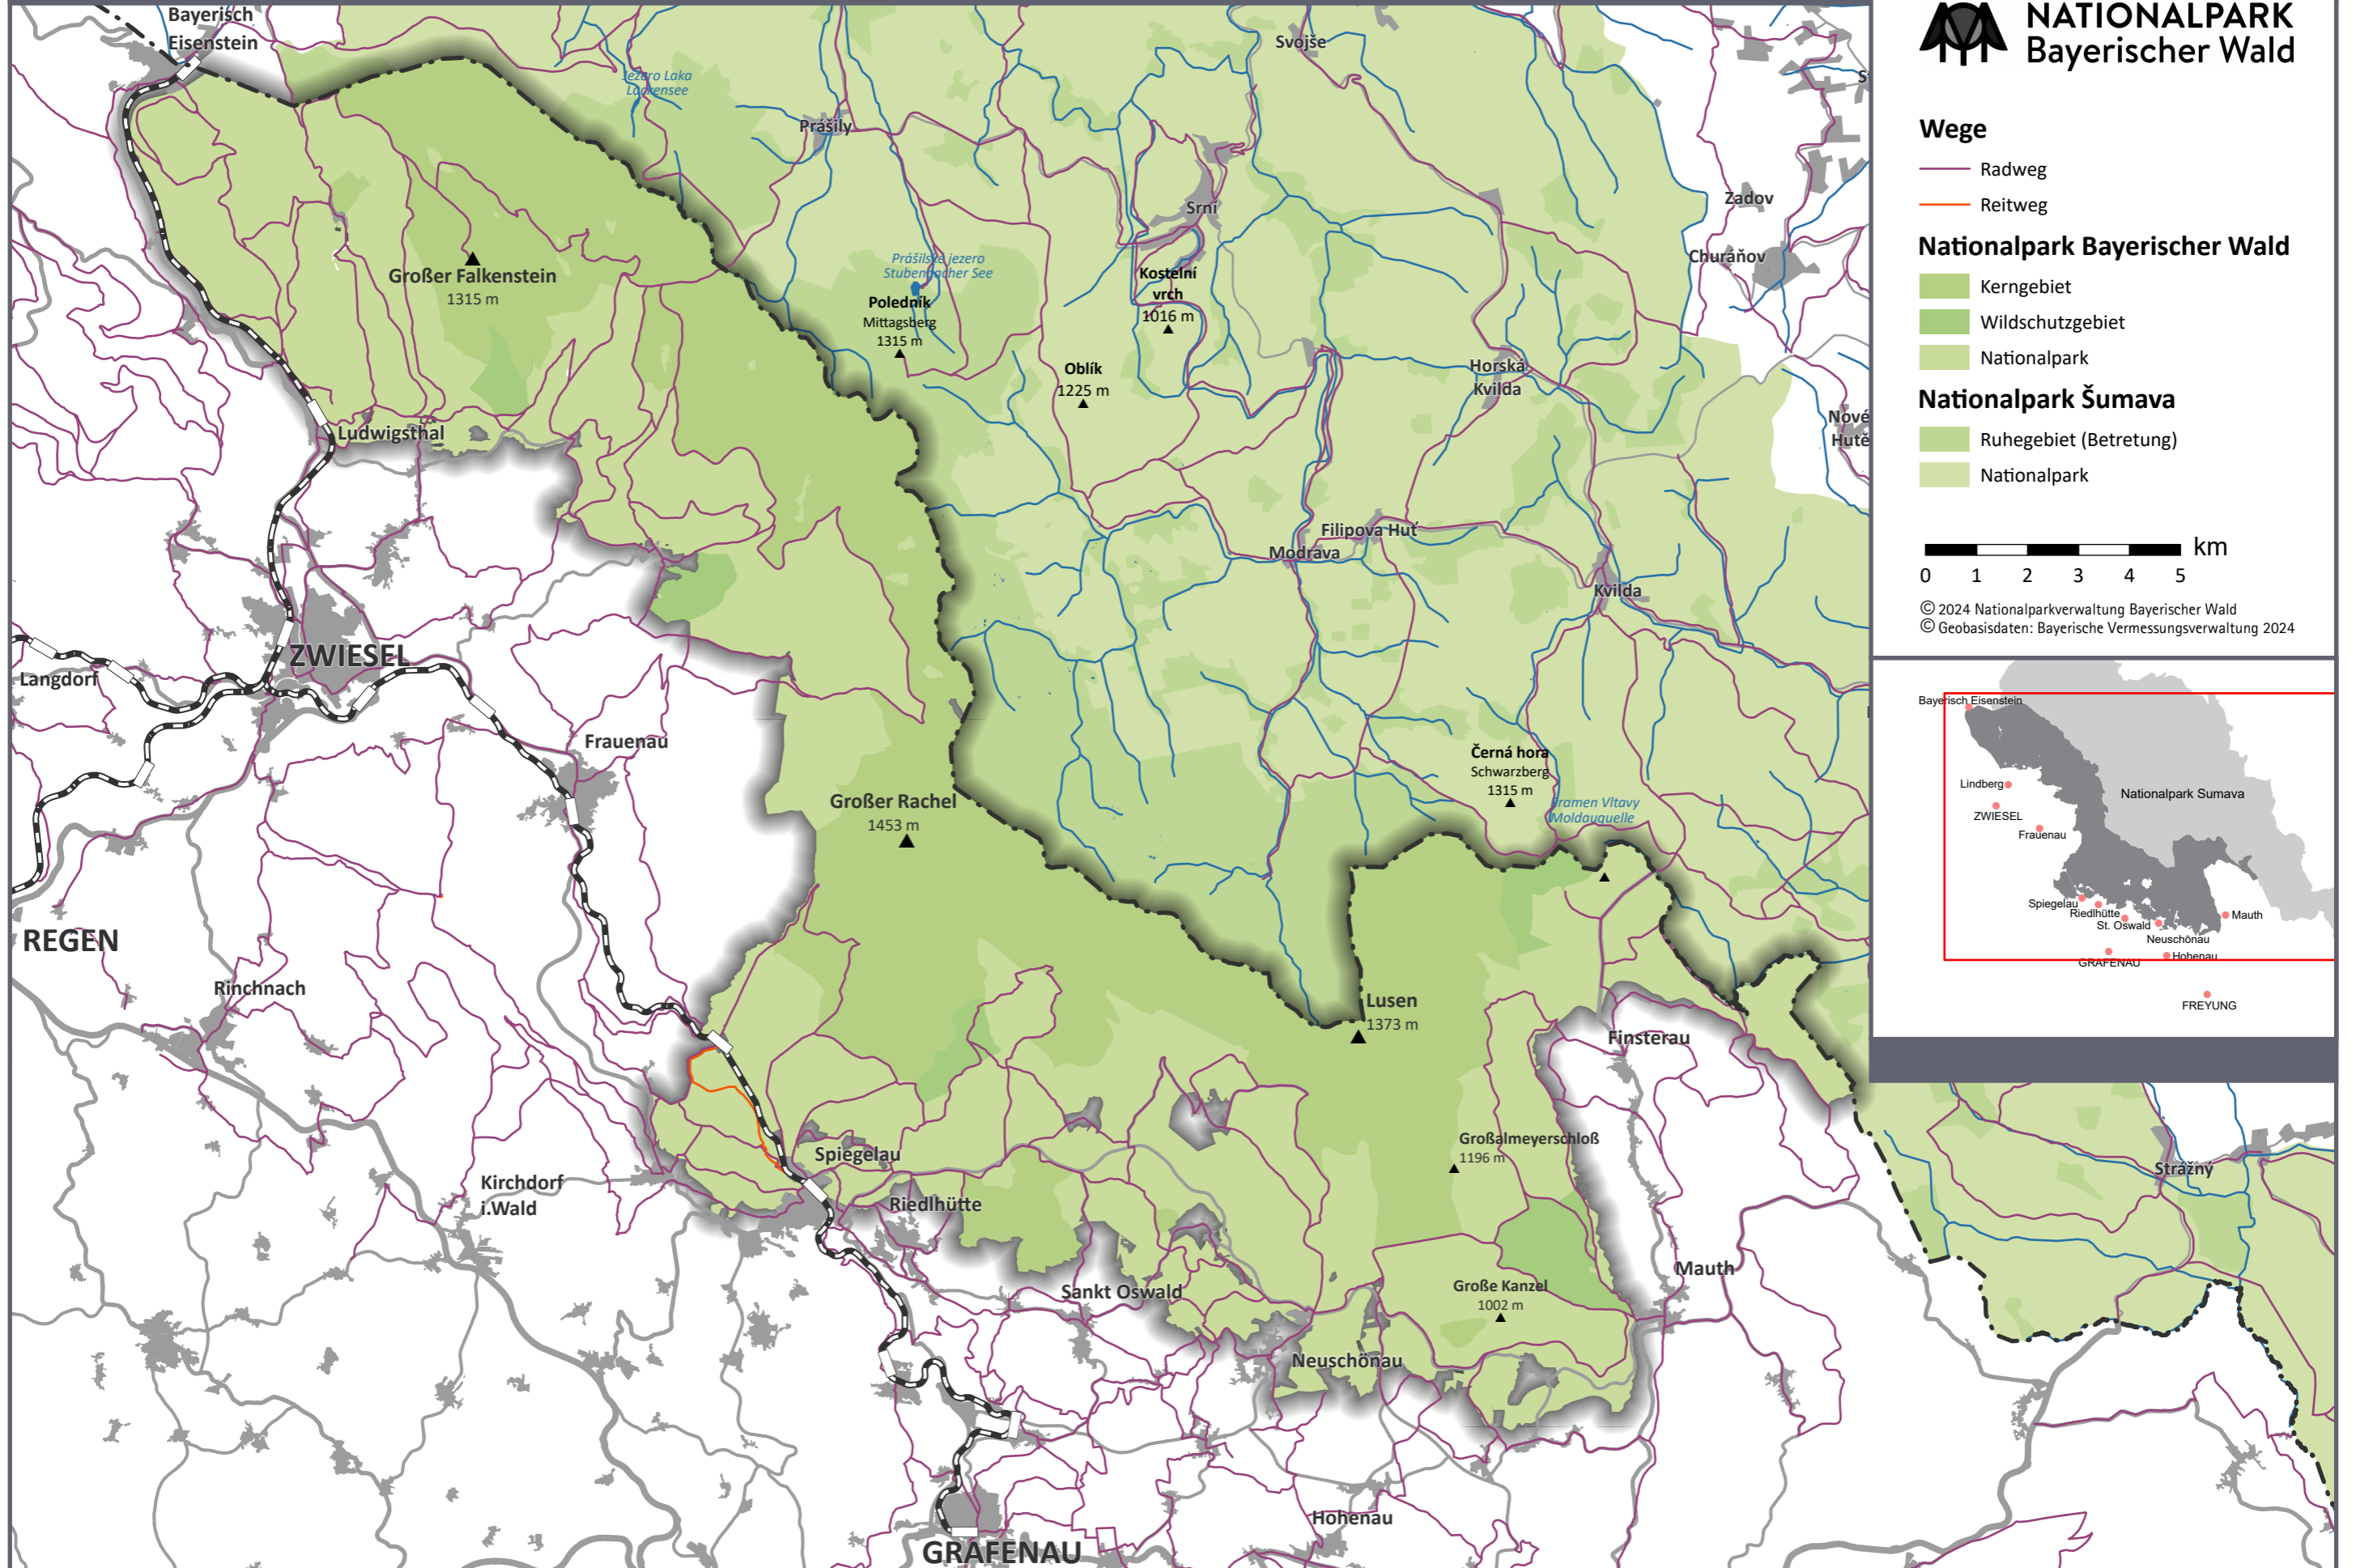

Rad- und Reitwege

Wege

- Radweg
- Reitweg

Nationalpark Bayerischer Wald

- Kerngebiet
- Wildschutzgebiet
- Nationalpark

Nationalpark Šumava

- Ruhegebiet (Betretung)
- Nationalpark

© 2024 Nationalparkverwaltung Bayerischer Wald
© Geobasisdaten: Bayerische Vermessungsverwaltung 2024